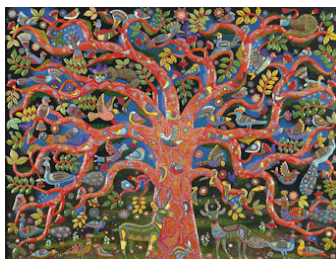

34

Abderrahim Trifis (Né en 1974)

L'arbre de la vie

150000 / 180000 Dhs