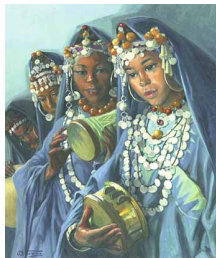

16

Odette Bruneau (1891-1984)

Jour de fête

90000 / 120000 Dhs